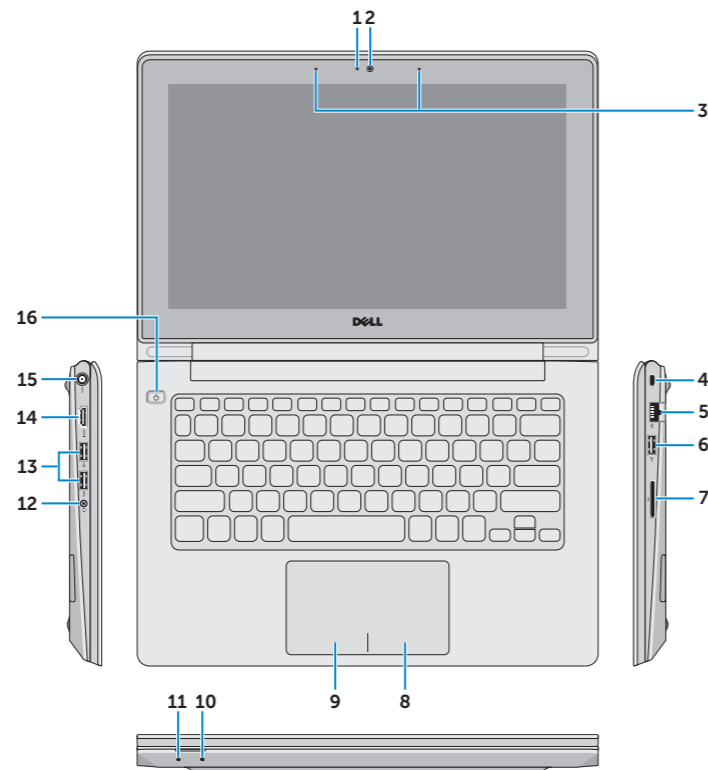

dell.com/support

dell.com/regulatory_compliance

Inspiron 3137

P19T

P19T001

Features

Funkce | Jellemzők | Funkcje | Vlastnosti

1. Camera-status light
2. Camera
3. Microphones (2)
4. Security-cable slot
5. Network port
6. USB 2.0 port
7. Media-card reader
8. Right-click area
9. Left-click area
10. Hard-drive activity light
11. Power/Battery-status light
12. Headset port

13. USB 3.0 ports (2)
14. HDMI port
15. Power-adaptor port
16. Power button

1. Kamera állapot jelzőfény
2. Kamera
3. Mikrofonok (2 db)
4. Biztonsági kábel foglalata
5. Hálózati port
6. USB 2.0 port
7. Média-kártya-olvasó
8. Jobb oldali kattintás terület
9. Bal oldali kattintás terület
10. Merevlemez-meghajtó aktivitás jelzőfény