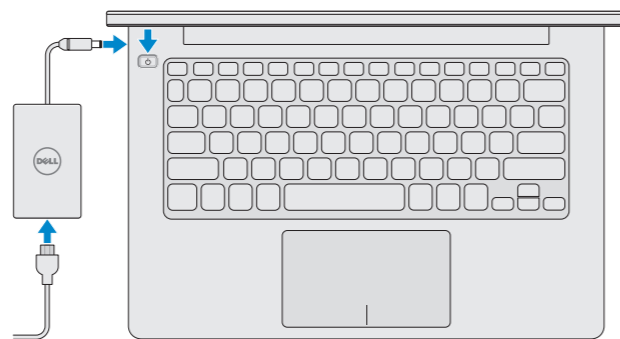

INSPIRON 11

Quick Start Guide

Stručná úvodní příručka | Gyors üzembe helyezési útmutató
Skrócona instrukcja uruchomienia | Stručná úvodná príručka

1 Connect the power adapter and press the power button

Připojte napájecí adaptér a stiskněte vypínač
Csatlakoztassa a tápadaptert és nyomja meg a bekapcsológombot
Podłącz zasilacz i naciśnij przycisk zasilania
Zapojte napájací adaptér a stlačte spínač napájania